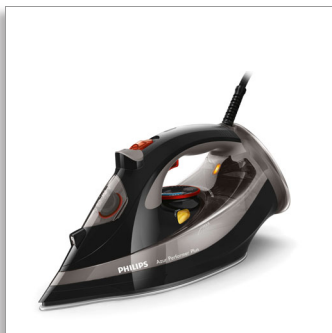

**Philips Azur Performer Plus**  
**Aurutriikraud**

Aur 45 g/min; 210 g võimas  
auruvoog

T-ionicGlide tald  
Autom. väljalülit. +  
katlakivieemaldus  
2000 W

**GC4526/88**

## Kiirem\*, lihtsam ja nutikam

Efektiivsem katlakivi eemaldamine koos katlakivi anumaga

Philipsi aurutriikraud Azur Performer Plus ühendab endas võimsuse ja kasutuslihtsuse. Sisseehitatud katlakivi anum katlakivi efektiivseks eemaldamiseks, et tagada kauakestev auru toime. Auru automaatne juhtimine ja T-ionicGlide'i tald.

### Mugav triikimine

- Uudne juhtmesuunaja
- Automaatne aurukontroll, et valida igale rõivale õige aurukogus
- Optimaalne kaal, et triikrauda oleks rõivastel kerge liigutada
- Kolme täpsusastmega ots, et triikrauda oleks optimaalne juhtida ja nähtavus oleks hea
- Elektrooniline ohutuslülit lülitab järelevalveta jäänud triikrauda välja

### Libiseb kergelt kõikidel kangastel

- T-ionicGlide: meie parim 5 tärniga hinnatud tald