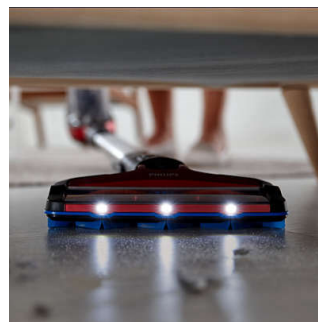

Hubice LED

Prach, chomáče nečistot, vlasy i drobky jsou snadno viditelné a jednoduše se odstraňují díky LED světlům v hubici. LED osvětlení odhalí i skryté nečistoty.