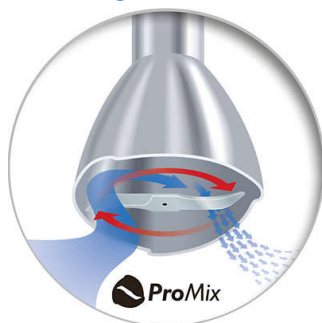

HR1621/00

Přednosti

0,5litrová nádobka

S 0,5litrovou nádobkou můžete odměřit ingredience pro své recepty a zároveň rychle mixovat polévky, pyré či koktejly.

Dvoutlačítkový uvolňovací systém

Díky dvoutlačítkovému uvolňovacímu systému ručního mixéru Philips je snadné sejmout nástavec a mixér vyčistit.

650W motor

650W

Výkonný 650W motor vám umožní rozmixovat téměř každou ingredienci.

Kryt proti odstříku od nožů

Tvar vlny v dolní části nástavce tyčového mixéru zamezuje stříkání nebo nepořádku při mixování.

Technologie mixování ProMix

Technologie Philips ProMix vyvíjená ve spolupráci s prestižní Univerzitou Stuttgart je unikátní, pokročilou technologií, která používá trojúhelníkový tvar k vytvoření optimálního toku jídla a poskytuje vyšší výkon pro rychlejší a konzistentnější mixování.

Funkce Turbo

Funkce Turbo ručního mixéru Philips vám umožní nakrájet i ty nejtvrdší ingredience.

Specifikace

Příslušenství

- Nádobka: 0,5 l

Konstrukční specifikace

- Materiál krytu: PP a guma
- Barva(y): Bílá, černá a červená
- Materiál tyče: Kov
- Materiál nože: Nerezová ocel
- Materiál nádoby: SAN