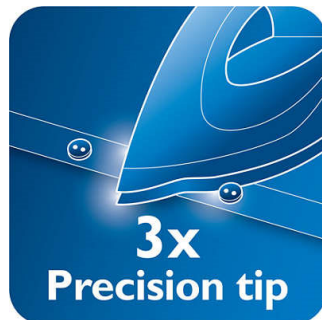

Špička Triple Precision

Špička této žehličky Philips je přesná 3 způsoby: má ostrou špičku, drážku na knoflíky a štíhlý design zakončení. Špička Triple Precision umožňuje dosáhnout i do těch nejobtížnějších oblastí, například okolo knoflíků nebo mezi záhyby.