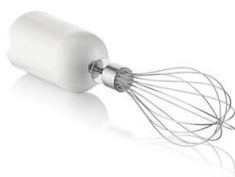

Ostří s dvojitým účinkem

Ruční mixér Philips vybavený ostřím s dvojitým účinkem seká vodorovně i svisle.

Mačkadlo na brambory

Díky mačkadlu na brambory ručního mixéru Philips můžete dosáhnout jemně rozmačkaných brambor.

Měkká rukojeť a tlačítka

Měkká rukojeť a tlačítka přinášejí pohodlí při používání výrobku.

Tlačítko turbo

Pro ty nejtvrďší suroviny.

Šlehací metla pro šlehání

Šlehací metla pro šlehání smetany a majonézy

Kryt proti odstříku od nožů

Tvar vlny v dolní části nástavce tyčového mixéru zamezuje stříkání nebo nepořádku při mixování.

Výkonný 650W motor

650W

Výkonný 650W motor

1l nádoba

S 1l nádobou můžete odměřit ingredience pro své recepty a zároveň rychle mixovat polévky, pyré nebo koktejly.