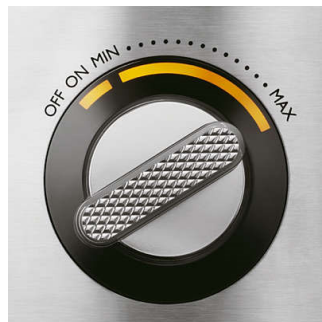

2l skleněná nádoba

Nádoba o objemu 2 l je vyrobena z vysoce kvalitního skla odolného proti poškrábání, jež umožňuje zpracovávat horké ingredience.

Regulace otáček s osvětleným displejem

Toto jedinečné ovládací tlačítko umožňuje nastavit požadovanou rychlost mixéru.

Naprogramovaná funkce drcení ledu

Motor pracuje v předem naprogramované sekvenci, takže lze snadno drcit led stisknutím tlačítka

Tlačítko Pulse a Smoothie

Tlačítko Pulse umožňuje kdykoli kontrolovat chod přístroje a tlačítko Smoothie umožňuje připravovat ty nejchutnější koktejly jedním stisknutím.