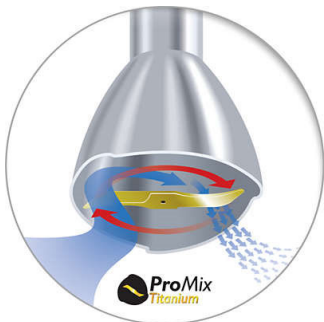

Tyčový mixér

800 W, tla. SpeedTouch s funkcí Turbo Technologie ProMix Titanium, Dvakrát jemnější mixování*, Až o 50 % rychlejší*

Přednosti

Technologie mixování ProMix

Technologie Philips ProMix vyvíjená ve spolupráci s prestižní Univerzitou Stuttgart je unikátní, pokročilou technologií, která používá trojúhelníkový tvar k vytvoření optimálního toku jídla a poskytuje vyšší výkon pro rychlejší a konzistentnější mixování.