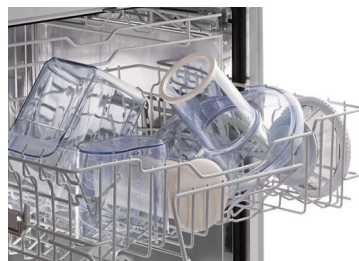

- Тази кана за сок поддържа сока ви свеж за по-дълго време

Прави повече сок

- Изцежда повече сок благодарение на уникалния микромрежест филтър.
- Голяма вместимост за дълго изцеждане

Вкусни и лесни рецепти

- Сборникът с рецепти съдържа различни рецепти за сок

PHILIPS

Акценти

Уголемен улей за подаване

Уголеменият улей за подаване поглъща цели плодове и зеленчуци, така че вече няма нужда да ги режете или къцате.

Кана за сок

Запазете готовия си сок свеж за по-дълго време в специалната кана с вместимост 700 мл.

По-голяма вместимост

1,5-литровият контейнер за плодова каша и каната за сок 700 мл, ви дават възможност да изцеждате по повече сок наведнъж.

Микромрежест филтър

Тази сокоизстисквачка Philips изцежда повече сок благодарение на уникалния микромрежест филтър.

Възможно почистване в съдомиялна машина

Всички подвижни части могат да се почистват в съдомиялна машина