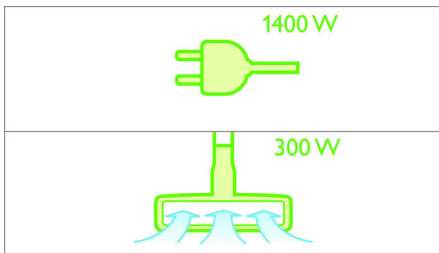

Přednosti

1 400 Wattů, 300 Wattů EasyLife

Efektivní motor o příkonu 1400 W vytváří max. sací výkon 300 W, takže spotřebujete méně energie a dosáhnete stejně výborných výsledků čištění.