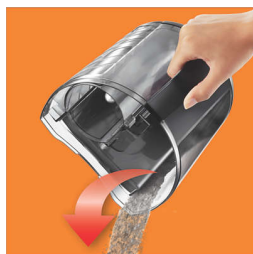

S technologií PowerCyclone 4

Nový vysavač Philips PowerPro Compact poskytuje výkon bez kompromisů díky technologii PowerCyclone 4 a vylepšenému designu nádoby

Snadné čištění

- Vylepšená nádoba na prach pro snadné vyprazdňování

Prachová nádoba se snadno vyprazdňuje

Prachová nádoba je dokonale navržena tak, aby bylo možné vysypat prach bez prachového oblaku. Její jedinečný tvar a hladký povrch umožňuje zachycení prachu na jedné straně nádoby. Prach poté hladce sklouzne do odpadkového koše.