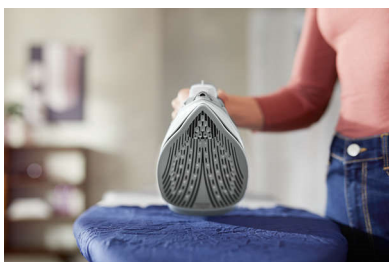

Napařovací žehlička
Příkon 2 400 W Neustálý výstup páry 40 g/min, Parní ráz 160 g, SteamGlide Plus

DST5010/10

Přednosti

Výkon 2400 W pro rychlé nahřátí

Poskytuje rychlé nahřátí a vynikající výkon.

Žehlicí plocha SteamGlide Plus

Naše speciální žehlicí plocha SteamGlide Plus hladce klouže na jakékoli tkanině. Je také nepřilnavá, odolná proti poškrábání a snadno se čistí.

Bez nepříjemného odkapávání

System Drip Stop poskytuje jistotu při žehlení jemných tkanin při nižších teplotách. Nemusíte se bát vodních kapek zanechávajících skvrny.

Trvalý výstup páry až 40 g/min

Kvalitní a spolehlivý výstup páry pro rychlejší odstranění záhybů.

Zabudovaný přepínač funkce Calc Clean

Tato žehlička využívá běžnou vodu z kohoutku. Funkce Calc Clean je vestavěná funkce čištění umožňující odstranění nánosů vápníku nebo vodního kamene a zachování špičkového výkonu.