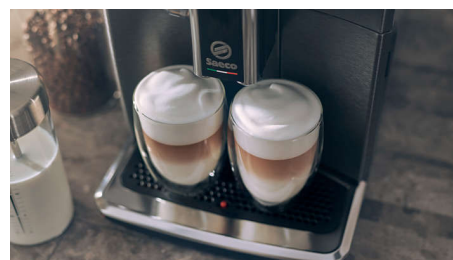

CoffeeMaestro

Snadno si přizpůsobte svůj dokonalý šálek s CoffeeMaestro. Jednoduše vyberte

požadovaný chuťový profil ze 3 přednastavení - Delicato, Intenso, Forte. Přístroj automaticky upraví nastavení vaření, jako je síla, objem kávy a doba přípravy, aby odpovídaly přesně té správné chuti.

LattePerfetto

Vnější karafa na mléko s naší technologií LattePerfetto vytváří hustou mléčnou pěnu s jemnou hedvábnou texturou.

LatteDuo

Připravte si a vychutnejte jednoduchou nebo dvojitou porci svého oblíbeného kávového receptu jen jediným dotykem, včetně Cappuccina a Latte Macchiata