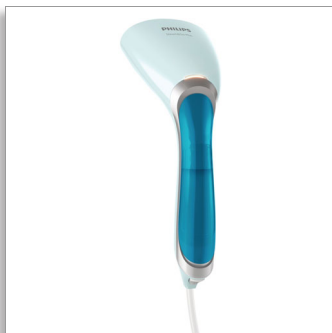

Philips Steam&Go  
Ръчен уред за гладене с  
пара

**1200 W, до 22 г/мин**

Хоризонтална и вертикална  
пара  
70 мл съд за вода, опция за  
сваляне

**GC361/20**

## Компактно решение за лесно изглаждане на гънки

Използвайте вертикално или хоризонтално за по-добри резултати

По-лесно гладене с нагряващата се плоча SmartFlow. Използвайте вертикално или хоризонтално върху трудни за гладене зони и за освежаване на дрехи – гарантирано без изгаряния. Лек и компактен дизайн улеснява използването ѝ по всяко време и навсякъде. Просто използвайте пара и готово!

### Бързо изглаждане на гънки

- Вертикално и хоризонтално подаване на пара за повече удобство
- Нагрята плоча SmartFlow за по-добри резултати на гладене\*
- Автоматична непрекъсната пара за лесно изглаждане на гънки
- Аксесоарна четка за по-дебели материи

### Нагрятата плоча SmartFlow

Благодарение на технологията SmartFlow плочата за пара се нагрява до оптимална температура, която е безопасна за тъканите и предотвратява мокри петна. Нагрятата плоча за пара помага за натискане на тъканта като същевременно подава пара хоризонтално и осигурява още по-добри резултати на гладене\*.