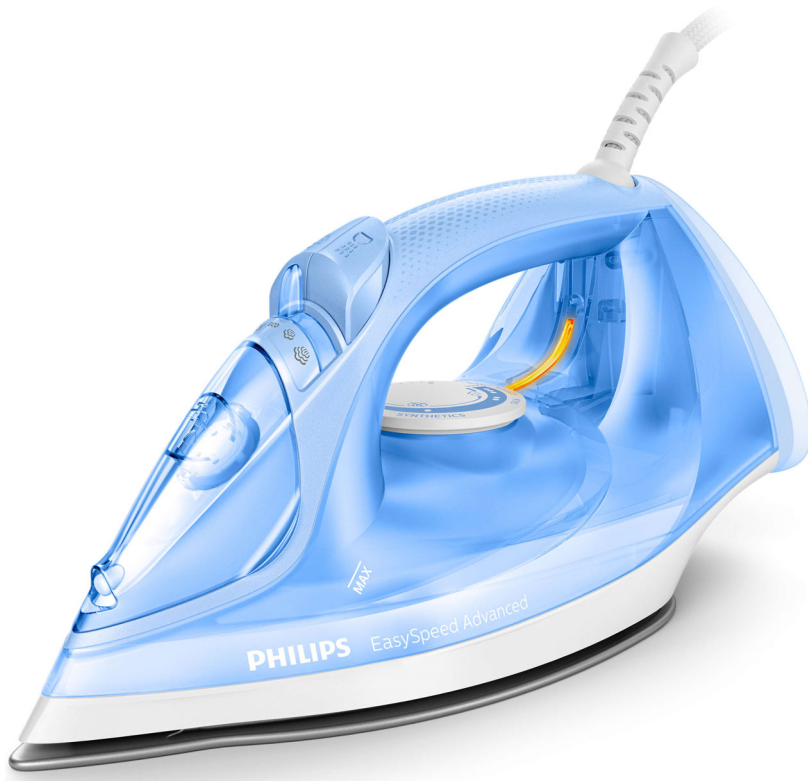

Philips EasySpeed  
Advanced  
Парна ютия

**2400 W**

180 г парен удар  
40 г/мин непрекъсната пара  
Керамична гладеща повърхност

**GC2676/20**

## По-бързо от начало до край

Ускорява вашето гладене по 5 начина

По-бързо гладене от начало до край: бързо загряване, XL отвор за вода, мощни потоци пара за справяне с трудни гънки, издръжлива керамична гладеща повърхност за бързо плъзгане и нашата система за спиране на прокапването. Това са пет начина за по-бързо гладене.

### Бързо гладене

- 2400 W за бързо загряване за 30 секунди
- По-голям отвор за вода за бързо пълнене и изпразване
- До 180 г парни удари за премахване на упорити гънки
- Троен прецизен връх за оптимално управление и видимост
- Подаване на пара до 40 г/мин за мощна и стабилна ефективност

### Лесно гладене

- Системата за спиране на прокапването пази дрехите ви от петна при гладене
- Автоматично изключване, когато ютията е оставена без надзор
- Издръжлива керамична гладеща повърхност за лесно плъзгане
- Лесно навиване на кабела с щипка за бързо, спретнато съхранение
- По-рядко пълнене с извънредно големия резервоар за вода от 300 мл