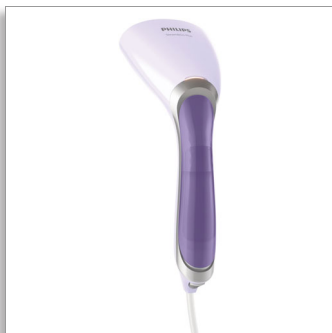

Philips Steam&Go
Ръчен уред за гладене с
пара

1200 W, до 22 г/мин

Хоризонтална и вертикална
пара
70 мл съд за вода, опция за
сваляне

GC360/30

Компактно решение за лесно изглаждане на гънки

Използвайте вертикално или хоризонтално за по-добри резултати

По-лесно гладене с нагряващата се плоча SmartFlow. Използвайте вертикално или хоризонтално върху трудни за гладене зони и за освежаване на дрехи – гарантирано без изгаряния. Лек и компактен дизайн улеснява използването ѝ по всяко време и навсякъде. Просто използвайте пара и готово!

Бързо изглаждане на гънки

- Вертикално и хоризонтално подаване на пара за повече удобство
- Нагрята плоча SmartFlow за по-добри резултати на гладене*
- Автоматична непрекъсната пара за лесно изглаждане на гънки
- Аксесоарна четка за по-дебели материи

Нагрятата плоча SmartFlow

Благодарение на технологията SmartFlow плочата за пара се нагрява до оптимална температура, която е безопасна за тъканите и предотвратява мокри петна. Нагрятата плоча за пара помага за натискане на тъканта като същевременно подава пара хоризонтално и осигурява още по-добри резултати на гладене*.