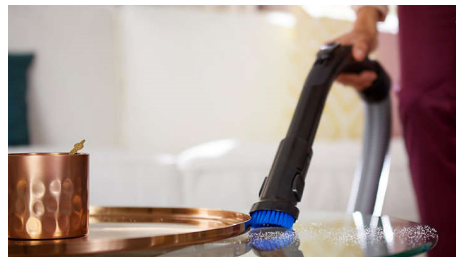

### Вградена четка

Четка за прах е вградена в дръжката, така тя винаги е готова за използване за мебели, плоски повърхности и тапицерия.