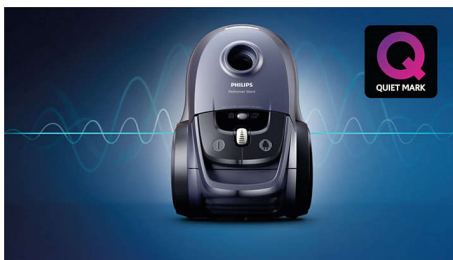

Безшумно почистване

Тази прахосмукачка е произведена за нисък шум, за да можете да почиствате винаги, без да притеснявате никого във вашия дом. Продуктът включва оптимизирани въздушни канали, буфери и безшумен мотор, за да можете да се насладите на

безшумно почистване. Сертифицирана от Quiet Mark.