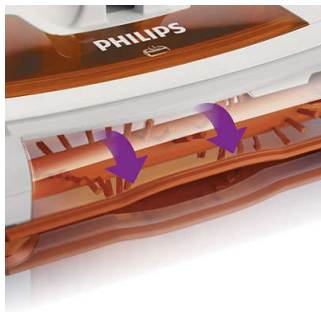

Philips
Elektrický smeták

4,8 V

FC6126/01

Už žádné ohýbání

Lehce dosáhne na obtížná místa

Tento elektrický smeták Philips se výborně hodí pro rychlé čištění podlah: rychle rotující otočný kartáč snadno zachycuje nečistoty a snadno se ovládá. Smeták pracuje velmi potichu a díky ohebné násadě se snadno dostanete i do těžko přístupných míst.

Zelená síla, která vydrží déle

- Baterie NiMH, šetrná k životnímu prostředí

PHILIPS

Přednosti

Ohebná násada

Ohebná násada zaručuje snadné čištění i na těžko dostupných místech. Už se nemusíte ohýbat, abyste uklidili místa pod nábytkem, smeták to udělá za vás.

Rychle rotující otočný kartáč

Práci usnadňuje elektrický rotující kartáč, který automaticky sbírá nečistoty do samostatného zásobníku na nečistoty. Zapněte elektrický smeták a bez námahy odstraňte nečistoty, drobečky, vlasy apod. Dynamická rotace kartáče je bezpečná a účinná na každém typu tvrdých podlah nebo nízkých kobercích, které máte doma.

Boční kartáče

Boční kartáče umístěné na smetáku zajišťují dosažení dobrých výsledků při čištění u stěn. Kartáče přemístí nečistoty ze strany na přední stranu smetáku, takže rotační kartáč může zachytit všechny nečistoty.