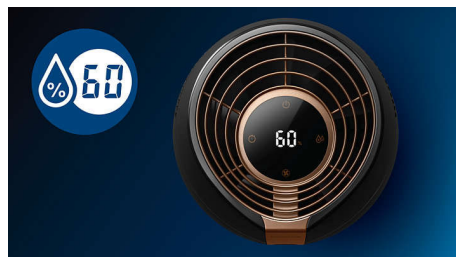

Zpětná vazba v reálném čase

Digitální displej zobrazuje vlhkost v reálném čase pomocí dalších indikátorů pro hladinu vody, časovač a režim.