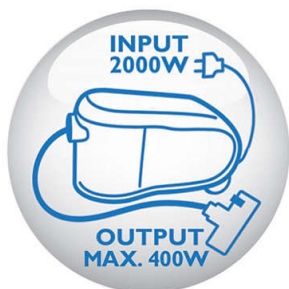

Přednosti

2 000W motor

Tento vysavač je vybaven motorem o příkonu 2000 W, vytvářejícím max. sací výkon 400 W, s nímž dosáhnete dokonalé čistoty.