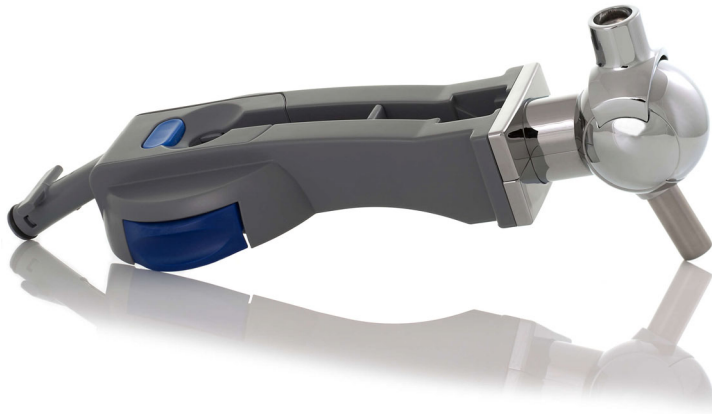

Philips  
Zařízení k čepování piva  
Philips

HD5038

## Připojení k pípě a sudu

Zkontrolovat údaje o kompatibilitě

Rádi si čepujete vlastní pivo doma, třeba když pořádáte oslavu? Toto čepovací zařízení Philips propojí pípu se sudem. Nepostradatelný nástroj!