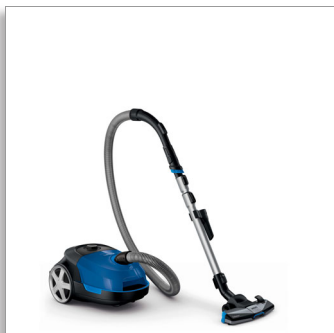

Philips Performer Active
Sáčekový vysavač

Zachytí 99,9% prachu
900 W
4 l

FC8575/09

Nejvýkonnější sáčekový vysavač od společnosti Philips.

Zachytí více než 99,9 %* prachu a poskytuje o 50 % delší používání sáčku**

Vysavač Philips Performer zajišťuje skvělé výsledky při úklidu a zároveň nízkou spotřebu energie. Udržujte vzduch ve své domácnosti čistý a zdravý díky protialergickému filtru, který zachytí více než 99,9 % škodlivých částic.