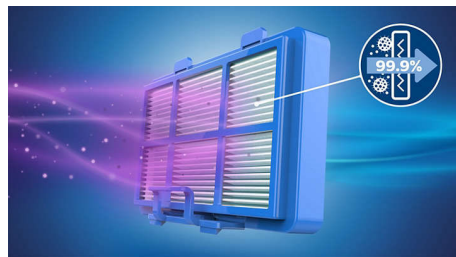

Vysavač Philips Performer zajišťuje skvělé výsledky při úklidu a zároveň nízkou spotřebu energie. Udržujte vzduch ve své domácnosti čistý a zdravý díky protialergickému filtru, který zachytí více než 99,9 % škodlivých částic.

Vysoce výkonný 900W motor

Vysoce výkonný 900W motor poskytuje vysoký sací výkon a umožňuje tak důkladné čištění.

Zachytí 99,9 % prachu*

Hubice TriActive+ a vysoký sací výkon zajistí vysání 99,9 % jemného prachu*.

Certifikovaný protialergický filtr

Certifikovaný protialergický filtr zachytí 99,9 % prachových částic – včetně pylů, chlupů domácích zvířat a roztočů – což je ideální pro alergiky.

Integrovaný kartáč

Kartáč na prach je vestavěný přímo do rukojeti a je tak možné jej kdykoli použít na nábytek, rovné povrchy nebo čalounění.