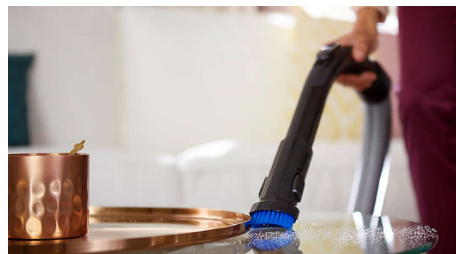

Certifikovaný protialergický filtr

Certifikovaný protialergický filtr zachytí 99,9 % prachových částic – včetně pylů, chlupů domácích zvířat a roztočů – což je ideální pro alergiky.

Integrovaný kartáč

Kartáč na prach je vestavěný přímo do rukojeti a je tak možné jej kdykoli použít na nábytek, rovné povrchy nebo čalounění.