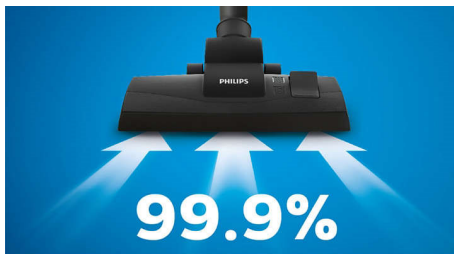

PHILIPS

Прамосмукачка с торба
900 W 99,9% събиране на прах*, Турбо четка, Инструмент за мебели

FC8246/09

Акценти

Високоэффективен 900 W мотор

Високоэффективният мотор с мощност от 900W осигурява висока всмукателна мощност за страхотни резултати при почистване.

99,9% събиране на прах*

Високоэффективният накрайник и високата всмукателна мощност гарантират, че можете да почистите 99,9% от финия прах*.

Компактна и лека

Компактният и лек дизайн гарантира, че съхраняването и носенето на прамосмукачката е лесно.