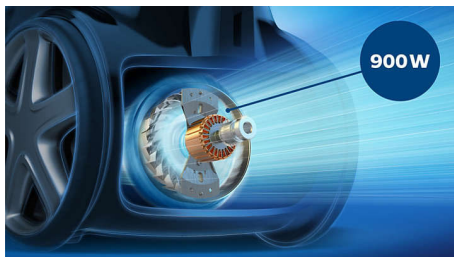

Superior performance

- Противоалергичният филтър задържа 99,9% от частиците – сертифициран по ECARF
- Многофункционален накрайник за превъзходно почистване на различни видове подови повърхности
- Събиране на 99,9% от праха* за страхотни резултати при почистване
- Турбо четка, перфектна за почистване на косми (от домашни любимци) и пух
- 900W мотор за висока всмукателна мощност

PHILIPS

Прамосмукачка с торба
900 W 99,9% събиране на прах*, Турбо четка, Инструмент за мебели

FC8246/09

Акценти

Високоэффективен 900 W мотор

Високоэффективният мотор с мощност от 900W осигурява висока всмукателна мощност за страхотни резултати при почистване.