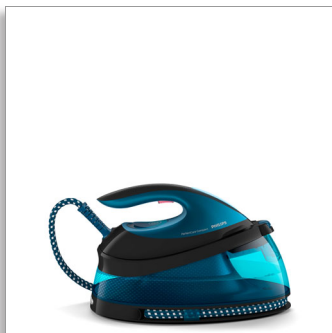

Philips PerfectCare
Compact
Ютия с парогенератор

Макс. налягане на помпата 6,5
бара

До 420 г, парен удар
Воден резервоар с вместимост
1,5 л
Заклучване при носене

GC7846/80

По-бързо гладене с 2 пъти повече пара*

Най-компактният ни парен генератор

Мощната пара без прекъсване гарантира бързо гладене на всичките ви дрехи – без каквато и да е нужда да регулирате температурата благодарение на нашата технология OptimalTEMP. Компактна и лека за лесна употреба и съхранение.

Компактна технология

- Голям воден резервоар за дълга употреба
- Автоматично изключване, когато ютията е оставена без надзор
- Компактна и лека за лесна употреба и съхранение
- Заклучване за носене за лесно и безопасно пренасяне

Бързо гладене с постоянна мощна пара

- Пестете енергия с режим ECO
- Включен контейнер Calc-clean – без касети, без допълнителни разходи
- Устойчива на надраскване гладеща повърхност SteamGlide осигурява добро плъзгане
- Мощна пара за ефективно премахване на гънки