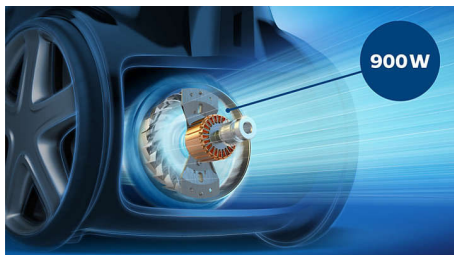

Прахосмукачка с торба
900 W 99,9% събиране на прах*, Компактна и лека, Комплект аксесоари за подмяна

FC8245/09

Акценти

Високоэффективен 900 W мотор

Високоэффективният мотор с мощност от 900W осигурява висока всмукателна мощност за страхотни резултати при почистване.