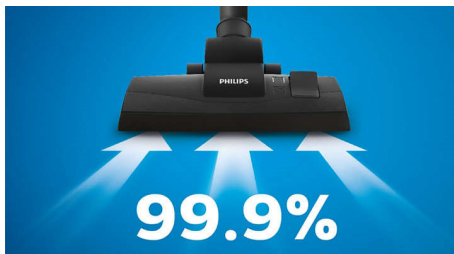

99,9% събиране на прах*

Високоэффективният накрайник и високата всмукателна мощност гарантират, че можете да почистите 99,9% от финия прах*.