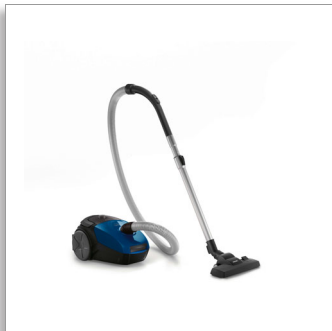

Philips 2000 Series  
Прамосмукачка с торба

**900 W**

99,9% събиране на прах\*  
Компактна и лека  
Комплект аксесоари за подмяна

**FC8245/09**

Отлична ефективност върху всички подови повърхности

С антиалергичен филтър за улавяне на фин прах и алергени

Прамосмукачката Philips PowerGo осигурява най-добра ефективност на почистване с енергоспестяващ мотор. Поддържайте въздуха във вашия дом чист и здравословен благодарение на нашия филтър против алергии, който улавя над 99,9% от вредните частици.

#### Superior performance

- Противоалергичният филтър задържа 99,9% от частиците – сертифициран по ECARF
- Многофункционален накрайник за превъзходно почистване на различни видове подови повърхности
- Събиране на 99,9% от праха\* за страхотни резултати при почистване
- 900W мотор за висока всмукателна мощност