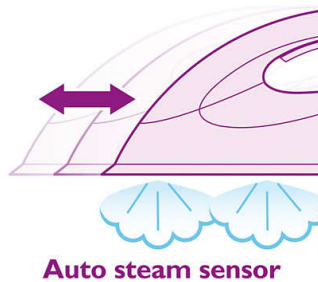

100% бърза

100% бърза за гладене, не е необходимо сортиране. Гладете всичките си дрехи една след друга.

Гладеща плоча SteamGlide

Специално конструираната гладеща повърхност съчетава висококачествено керамично покритие за най-добро гладене на всякакви тъкани и специално проектирани отвори за ефикасно премахване на гънки.

2800 W за бързо загряване

2800 W max

2800 W ютия за бързо загряване и мощност при работа с всички подходящи за гладене дрехи.

Датчик за автом. поток пара

Иновационният датчик за автоматично регулиране на парата разпознава движение и автоматично включва подаването на пара, когато движите ютията върху дъската за