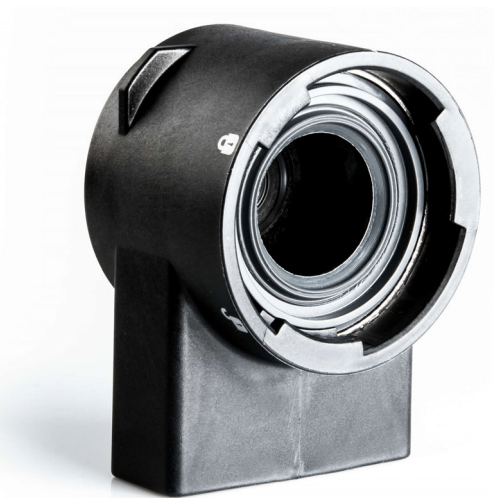

Philips Avance Collection
Výstup na dužinu vč.
gumové vložky

CP0490

výměna stávajícího výstupu na dužinu včetně vložky

jedná se o díl, kterým vychází ven dužina

Snadné použití náhradních dílů Philips

- Při výměně dílů výrobku používejte originální díly od společnosti Philips

PHILIPS

Specifikace

Vyměnitelná část

- Vhodné pro typ produktu: HR1945/xx, HR1946/

xx, HR1947/xx, HR1949/xx

Přednosti

Snadná výměna dílů výrobku

Občas je třeba některou část výrobku vyměnit, to ovšem nebylo nikdy tak snadné jako nyní s náhradními díly společnosti Philips pro spotřebitele. To vše s garantovanou kvalitou Philips.