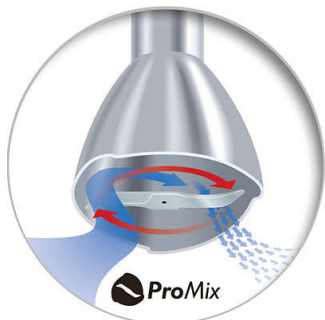

Tyčový mixér
700 W, kovový nástavec Proměnlivá rychlost a režim Turbo, Kompaktní sekáček, nádobka

HR1641/00

Přednosti

Technologie mixování ProMix

Technologie Philips ProMix vyvíjená ve spolupráci s prestižní Univerzitou Stuttgart je unikátní, pokročilou technologií, která používá trojúhelníkový tvar k vytvoření optimálního toku jídla a poskytuje vyšší výkon pro rychlejší a konzistentnější mixování.

Výkonný 700W motor

700 W

Tyčový mixér Philips s výkonným a spolehlivým 700wattovým motorem dokáže umixovat téměř jakoukoli přísadu a výsledek bude krásně hladký. Díky takovému výkonu motoru umí tento tyčový mixér zajistit i pohon pro nejrůznější příslušenství.

Příslušenství kompaktního sekáčku

Díky kompaktnímu sekáčku ručního mixéru Philips můžete sekat bylinky, ořechy, sýr, čokoládu a cibule.

Ostří z nerezové oceli

Tento tyčový mixér Philips má ostří z tvrzené nerezové oceli. Tvar ostří je optimalizován tak, aby poskytoval ty nejlepší výsledky mixování s trojúhelníkovým mixovacím nástavcem ProMix. Je určeno pro styk s potravinami a nekoroduje.