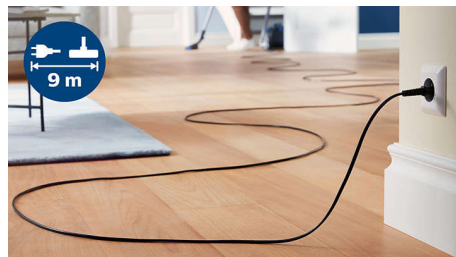

Обхват с дължина от 9 метра

9-метров обхват от щепсела до накрайника позволява по-продължителна употреба без изключване от щепсела.