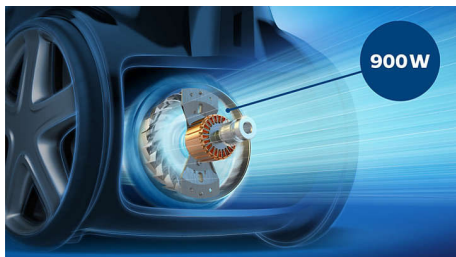

Superior performance

- Противоалергичният филтър задържа 99,9% от частиците – сертифициран по ECARF
- Многофункционален накрайник за превъзходно почистване на различни видове подови повърхности
- Събиране на 99,9% от праха* за страхотни резултати при почистване
- 900W мотор за висока всмукателна мощност

PHILIPS

Праxосмукачка с торба
900 W 99,9% събиране на прах*, Компактна и лека

FC8244/09

Акценти

Високоэффективен 900 W мотор

Високоэффективният мотор с мощност от 900W осигурява висока всмукателна мощност за страхотни резултати при почистване.