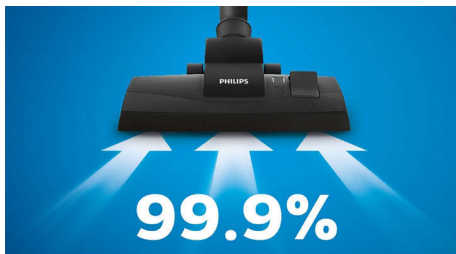

Superior performance

- Противоалергичният филтър задържа 99,9% от частиците – сертифициран по ECARF
- Многофункционален накрайник за превъзходно почистване на различни видове подови повърхности
- Събиране на 99,9% от праха* за страхотни резултати при почистване
- 900W мотор за висока всмукателна мощност

PHILIPS

Праxосмукачка с торба
900 W 99,9% събиране на прах*, Компактна и лека

FC8244/09

Акценти

Високоэффективен 900 W мотор

Високоэффективният мотор с мощност от 900W осигурява висока всмукателна мощност за страхотни резултати при почистване.

99,9% събиране на прах*

Високоэффективният накрайник и високата всмукателна мощност гарантират, че можете да почистите 99,9% от финия прах*.

Компактна и лека

Компактният и лек дизайн гарантира, че съхраняването и носенето на прахосмукачката е лесно.