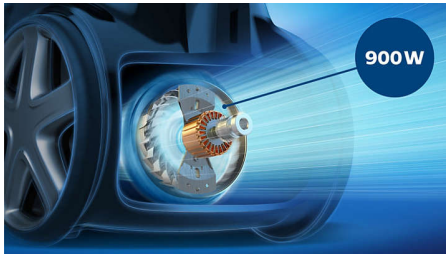

Přednosti

Vysoce výkonný 900W motor

Vysoce účinný 900W motor s rychlostí nad 50 000 ot./min vytváří vysoký sací výkon, který zajišťuje spolehlivé hloubkové čištění. Zaregistrujte se na adrese philips.com do 3 měsíců od zakoupení a získáte bezplatnou 5letou záruku na motor.