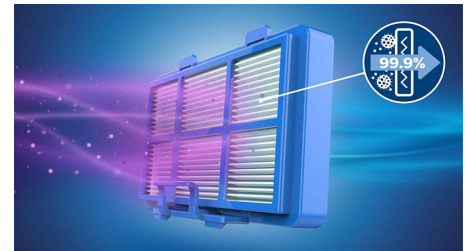

Filtr Allergy H13

Filtrační systém Allergy H13 zachytí >99,9 % jemných prachových částic, včetně pylu, zvířecích chlupů a roztočů, což ocení zejména alergici. Úroveň filtrace odpovídá standardu HEPA 13***.