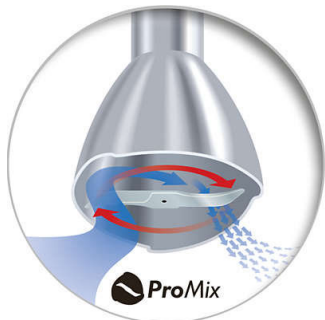

Tyčový mixér
550 W, plastová tyč ProMix, 1 rychlost

Přednosti

Technologie mixování ProMix

Technologie Philips ProMix vyvíjena ve spolupráci s prestižní Univerzitou Stuttgart je unikátní, pokročilou technologií, která používá trojúhelníkový tvar k vytvoření optimálního toku jídla a poskytuje vyšší výkon pro rychlejší a konzistentnější mixování.