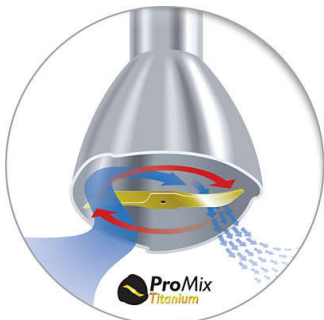

- Sekáček XL na sekání cibule, masa, ořechů, sýra, čokolády
- Nádobka ProMix 1 l pro optimální mixování, šlehání a míchání

Intuitive and easy to use

- Technologie SpeedTouch pro intuitivní nastavení správné rychlosti
- Kryt proti odstříku od nožů ve tvaru vlny
- Ergonomicky navržené tělo kartáčku pro bezpečnou a snadnou manipulaci
- Uvolnění jediným tlačítkem pro snadné sestavení
- Příslušenství vhodné do myčky pro snadné mytí

PHILIPS

Tyčový mixér

800 W, tla. SpeedTouch s funkcí Turbo Technologie ProMix Titanium, Dvakrát jemnější mixování*, Až o 50 % rychlejší*

Přednosti

Technologie mixování ProMix

Technologie Philips ProMix vyvíjená ve spolupráci s prestižní Univerzitou Stuttgart je unikátní, pokročilou technologií, která používá trojúhelníkový tvar k vytvoření optimálního toku jídla a poskytuje vyšší výkon pro rychlejší a konzistentnější mixování.