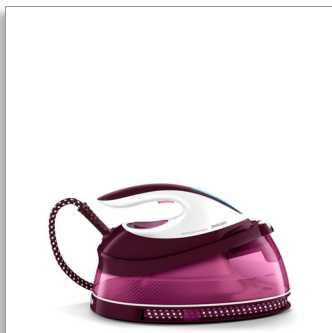

Philips PerfectCare
Compact
Parní generátor

Max. tlak čerpadla 6,5 baru

Parní ráz až 400 g
1,5litrová nádržka na vodu
Zámek pro přenášení

GC7842/40

Rychlejší žehlení s 2x větším množstvím páry*

Náš nejkompaktnější generátor páry

Silný a trvalý výstup páry umožňuje rychle zvládnout veškeré žehlení – a díky technologii OptimalTEMP ani není nutné upravovat teplotu. Lehké, kompaktní provedení usnadňuje ukládání a používání.

Kompaktní technologie

PHILIPS

Přednosti

1,5l nádržka na vodu

1,5l průhledná nádržka umožňuje 1,5 hodiny nepřetržitého používání. Hladina vody je dobře vidět a díky velkému plnicímu otvoru je možné ji snadno doplnit vodou přímo z kohoutku.