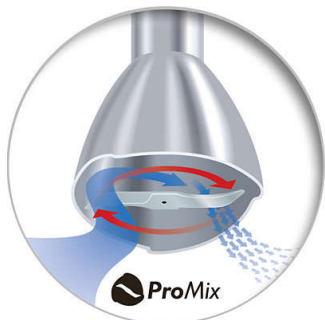

Při mixování nerozstříkuj

- Kryt proti odstříku od nožů ve tvaru vlny

Vychutnejte si nejrůznější recepty

- Nádobka 1200 ml. Pro mixování, šlehání a míchání.
- Příslušenství mixéru – 2 metly pro ruční mixér Philips

PHILIPS

Tyčový mixér
650 W Kovový nástavec ProMix, 2 rychlosti včetně funkce Turbo, Příslušenství mixéru, nádobka

HR1626/00

Přednosti

Technologie mixování ProMix

Technologie Philips ProMix vyvíjená ve spolupráci s prestižní Univerzitou Stuttgart je unikátní, pokročilou technologií, která používá trojúhelníkový tvar k vytvoření optimálního toku jídla a poskytuje vyšší výkon pro rychlejší a konzistentnější mixování.

650W motor

650W

Výkonný 650W motor vám umožní rozmixovat téměř každou ingredienci.

Funkce Turbo

Funkce Turbo ručního mixéru Philips vám umožní nakrájet i ty nejtvrďší ingredience.

Kryt proti odstříku od nožů