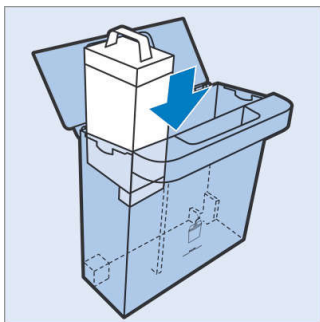

Лесна смяна на пълнителя

Пълнителите против накип трябва да се сменят на всеки 3 до 7 месеца, в зависимост от твърдостта

на водата. Когато гранулите в пълнителя напълно променят цвета си от син на кафяв, значи е време за смяна на пълнителя.