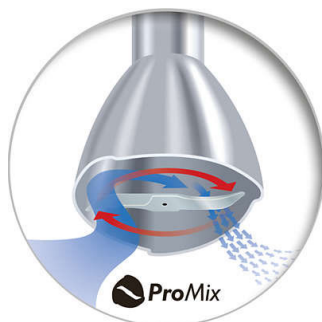

Technologie mixování ProMix

Technologie Philips ProMix vyvíjená ve spolupráci s prestižní Univerzitou Stuttgart je unikátní, pokročilou technologií, která používá trojúhelníkový tvar k vytvoření optimálního toku jídla a poskytuje vyšší výkon pro rychlejší a konzistentnější mixování.

0,5litrová nádobka

S 0,5litrovou nádobkou můžete odměřit ingredience pro své recepty a zároveň rychle mixovat polévky, pyré či koktejly.

650W motor

650W

Výkonný 650W motor vám umožní rozmixovat téměř každou ingredienci.