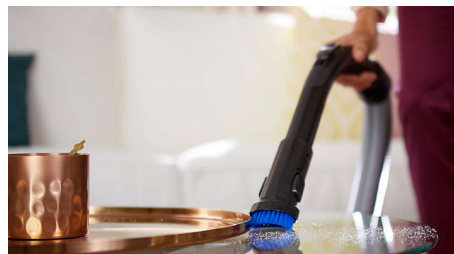

Integreret børste

Der er indbygget en afstøvningsbørste direkte i håndtaget, så den altid klar til brug på møbler, plane overflader og polstring.

Langtidsholdbare s-bags på 4 l

Stort 4-liters støvkammer og langtidsholdbare universalposer giver optimal sugeevne, indtil poserne er fulde, samt en forsejlet, problemfri bortskaffelse.