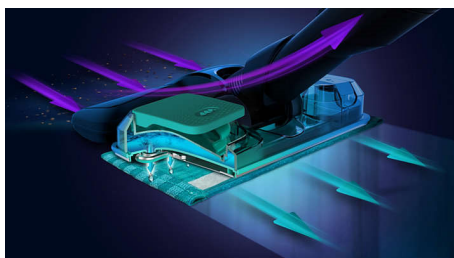

Отстранява до 99% от бактериите*

Можете дори да добавите любимия си препарат за почистване във водния резервоар, за да премахнете до 99% от бактериите.