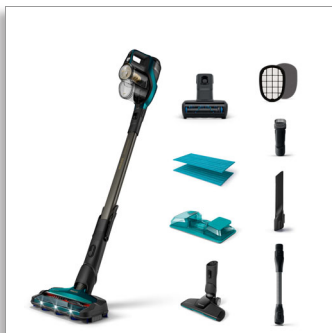

Philips 8000 Series Aqua
Безкабелна
прахосмукачка

Накрайник за сухо и мокро
почистване

360° накрайник за засмукване
До 80 мин, 28 мин в Turbo
Mini Turbo четка, допълнителен
филтър

XC8149/01

Почиства много повече от прах.

Сухо и мокро почистване с едно движение.

Само почистването с прахосмукачка не е достатъчно за отстраняване на всички видове замърсявания. Безкабелната вертикална прахосмукачка на Philips от серия 8000 Aqua може да почиства много повече от прах. Специално проектираният накрайник 2 в 1 осигуряване вакуумно и мокро почистване за премахване на лепкави петна и дори бактерии.