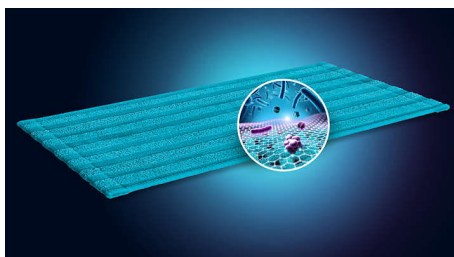

Антибактериални кърпи

Новото покритие Always Clean предпазва кърпата от развитието на бактерии след

почистващата сесия! По този начин ще бъде по-лесно да се грижите за подложките си.