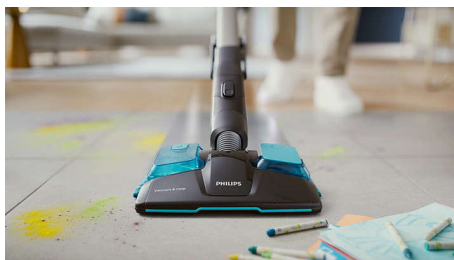

Безкабелна прахосмукачка

Накрайник за сухо и мокро почистване 360° накрайник за засмукване, До 80 мин, 28 мин в Turbo, Mini Turbo четка, допълнителен филтър

Акценти

Уникален накрайник за мокро почистване

Вашите подове са напълно чисти само след финално мокро забърсване след сухото почистване. Това изисква усилия и време и повече от един уред. Ами ако можете да изпълните и двете задачи едновременно с безкабелна и пъргава прахосмукачка?

Уникалният накрайник за мокро почистване не само предлага сухо, но и мокро почистване на праха, мръсотията и петната с едно движение.