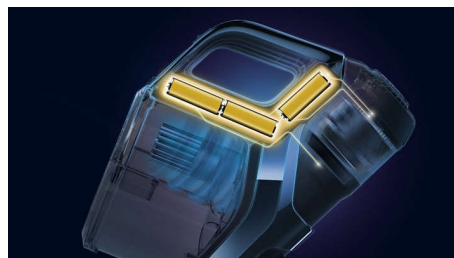

До 80 мин време за работа

Различните нужди изискват различни възможности. Нашите издръжливи и дълготрайни 25,2 V литиево-йонни батерии ще ви осигурят до 80 минути почистване в еко режим, 35 минути в нормален режим и 28 минути в турбо режим, преди да се наложи да презаредите.

XC8149/01