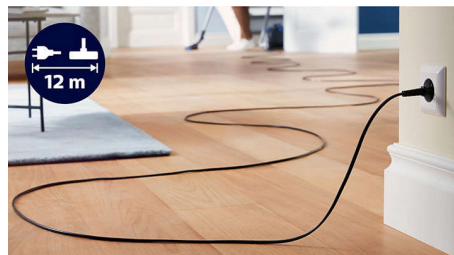

Дълъг 12-метров достъп

Изключително дълъг 12-метров кабел позволява по-дълго използване без изключване от контакта.

Сертифициран противоалергичен филтър

Сертифициран антиалергичен филтър улавя 99,9% от частиците прах – включително поленов прах, косми от домашни любимци и акари – идеален за страдащи от алергии.