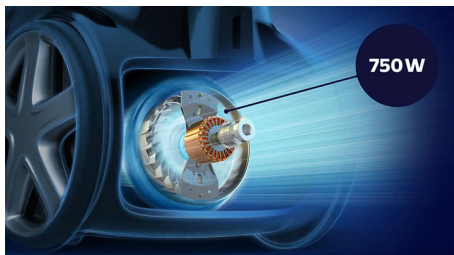

PHILIPS

Прахосмукачка с торба
99,9% събиране на прах 750 W, 69 dB за тихо почистване

FC8779/09

Акценти

Високоэффективен 750W мотор

Високоэффективният 750 W мотор осигурява мощно, превъзходно почистване всеки път.