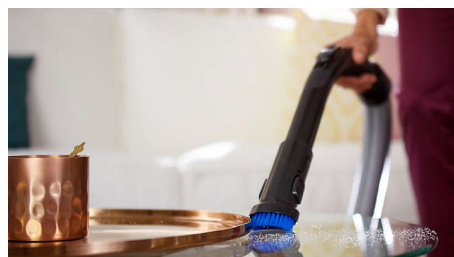

Вградена четка

В дръжката е вграден инструмент за избърсване за прах, който е винаги в готовност за използване върху мебели, плоски повърхности и тапицерия.