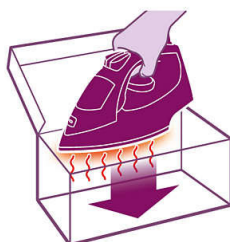

Лесно гладене

- Системата за спиране на прокапването пази дрехите ви от петна при гладене
- Издръжлива керамична гладеща повърхност за лесно плъзгане
- Лесно навиване на кабела с щипка за бързо, спретнато съхранение
- По-рядко пълнене с извънредно големия резервоар за вода от 300 мл
- Устойчива на нагряване кутия за незабавно прибиране след гладене

Прониква по-надълбоко в тъканите за лесно отстраняване на упорити гънки.

Пароподаване до 40 г/мин

Силен и постоянен поток на пара за по-бързо отстраняване на гънките.

XL отвор за пълнене с вода

Много голям отвор за пълнене на резервоара за вода позволява бързо пълнене и изпразване.

Троен прецизен връх

Върхът е прецизен по 3 начина. Той има заострен връх, улей за копчета и елегантен нос. Нашият троен прецизен връх ви помага да се справите и с най-трудните за гладене места като копчета и плисета.

Термоустойчива кутия за съхранение

Тази термоустойчива кутия за съхранение е предназначена за съхранение на горещата ютия лесно и незабавно след употреба.

Керамична гладеща повърхност

Нашата издръжлива керамична гладеща повърхност се плъзга лесно върху всички подходящи за гладене дрехи. Тя не залепва, устойчива е на надраскване и е лесна за почистване.