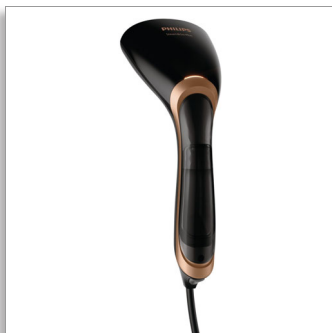

Philips Steam&Go
Ръчен уред за гладене с
пара

1300 W До 24 г/мин

Хоризонтална и вертикална
пара
70 мл съд за вода, опция за
сваляне
Термоустойчива чанта за
съхранение

GC362/80

Компактно решение за лесно изглаждане на гънки

Използвайте вертикално или хоризонтално за по-добри резултати

По-лесно гладене с нагряващата се плоча SmartFlow. Използвайте вертикално или хоризонтално върху трудни за гладене зони и за освежаване на дрехи – гарантирано без изгаряния. Лек и компактен дизайн улеснява използването ѝ по всяко време и навсякъде. Просто използвайте пара и готово!

Бързо изглаждане на гънки

- Вертикално и хоризонтално подаване на пара за повече удобство
- Нагрята плоча SmartFlow за по-добри резултати на гладене*
- Автоматична непрекъсната пара за лесно изглаждане на гънки
- Аксесоарна четка за по-дебели материи

Нагрята плоча SmartFlow

Благодарение на технологията SmartFlow плочата за пара се нагрява до оптимална температура, която е безопасна за тъканите и предотвратява мокри петна. Нагрятата плоча за пара помага за натискане на тъканта като същевременно подава пара хоризонтално и осигурява още по-добри резултати на гладене*.