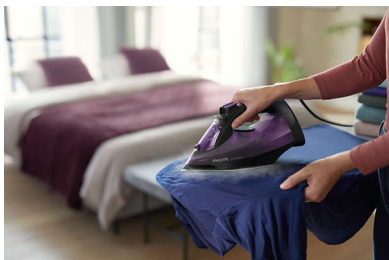

Край на петната от прокапване

Системата за спиране на прокапването Drip Stop позволява уверено гладене на фини дрехи при ниски температури. Няма нужда да се тревожите за причиняващи петна водни капки.