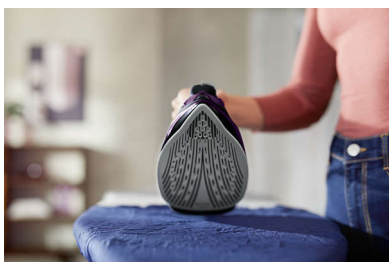

За отлични резултати ден след ден се нуждаете от ютия, която никога не ви разочарова. С гладещата си повърхност SteamGlide Plus с покритие против издраскване, постоянен силен поток пара и вградена функция за почистване на накип тази висококачествена ютия ви осигурява дълготрайни перфектни резултати.

Дълготрайна ефективност

- Вграден плъзгач за почистване на накип за дълготрайна ефективност на парата
- Тестван кабел за максимална издръжливост и безопасност
- Устойчива на надраскване гладеща повърхност осигурява добро плъзгане

Силен и постоянен поток на пара за по-бързо отстраняване на гънките.

Парен удар до 180 г

Прониква по-надълбоко в тъканите за лесно отстраняване на упорити гънки.

Гладеща повърхност SteamGlide Plus

Нашата специална гладеща повърхност SteamGlide Plus се плъзга плавно върху всяка материя. Тя също така е незалепваща, устойчива на надраскване и лесна за почистване.

Удобна дръжка

Текстурираната дръжка ви осигурява удобен, ергономичен захват, така че можете да държите ютията, без да се изплъзва.

Вертикално пароподаване

Функцията за вертикално подаване на пара ви позволява да освежите дрехите направо върху закачалките и премахва гънки от пердетата, докато висят. Не е необходима дъска за гладене.