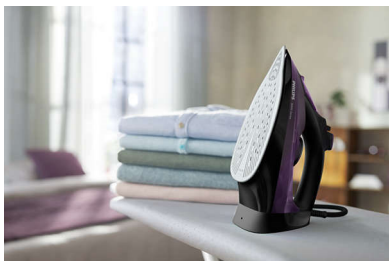

Парна ютия
2400 W мощност 45 г/мин непрекъсната пара , 180 г парен удар, SteamGlide Plus

DST5030/80

Акценти

2400 W за бързо загряване

Осигурява бързо загряване и мощност при работа.