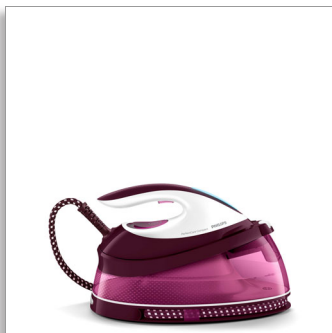

GC7842/40

По-бързо гладене с 2 пъти повече пара*

Най-компактният ни парен генератор

Мощната пара без прекъсване гарантира бързо гладене на всичките ви дрехи – без каквато и да е нужда да регулирате температурата благодарение на нашата технология OptimalTEMP. Компактна и лека за лесна употреба и съхранение.

Компактна технология

- Голям воден резервоар за дълга употреба
- Автоматично изключване, когато ютията е оставена без надзор
- Компактна и лека за лесна употреба и съхранение
- Заклучване за носене за лесно и безопасно пренасяне

Без нужда от настройка на температура, гарантирано без изгаряния

- Безопасна за всички подходящи за гладене дрехи, гарантирано без изгаряния
- Технология OptimalTEMP, без необходимост от настройка на температурата

Бързо гладене с постоянна мощна пара

- Пестете енергия с режим ECO
- Включен контейнер Calc-clean – без касети, без допълнителни разходи
- Устойчива на надраскване гладеща повърхност SteamGlide осигурява добро плъзгане
- Мощна пара за ефективно премахване на гънки

PHILIPS