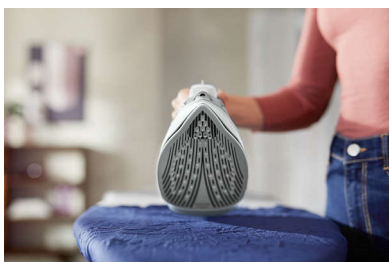

Дълготрайна ефективност

- Вграден плъзгач за почистване на накип за дълготрайна ефективност на парата
- Тестван кабел за максимална издръжливост и безопасност
- Устойчива на надраскване гладеща повърхност осигурява добро плъзгане

PHILIPS

Парна ютия
2400 W мощност 40 г/мин непрекъсната пара, Парен удар 160 г, SteamGlide Plus

DST5010/10

Акценти

2400 W за бързо загряване

Осигурява бързо загряване и мощност при работа.

Пара без прекъсване до 40 г/мин.

Силен и постоянен поток на пара за по-бързо отстраняване на гънките.

Парен удар до 160 г

Прониква по-надълбоко в тъканите за лесно отстраняване на упорити гънки.

Гладеща повърхност SteamGlide Plus

Нашата специална гладеща повърхност SteamGlide Plus се плъзга плавно върху всяка материя. Тя също така е незалепваща, устойчива на надраскване и лесна за почистване.

Удобна дръжка

Текстурираната дръжка ви осигурява удобен, ергономичен захват, така че можете да държите ютията, без да се изплъзва.

Вертикално пароподаване

Функцията за вертикално подаване на пара ви позволява да освежите дрехите направо върху закачалките и премахва гънки от пердетата, докато висят. Не е необходима дъска за гладене.