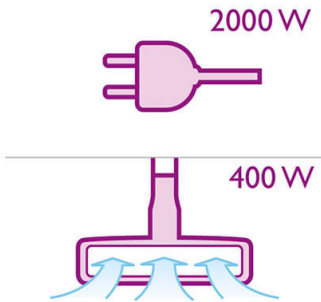

Saubere Luft in Ihrem Zuhause

- HEPA-Filter zur optimalen Filterung der Abluft

Hohe Reinigungskraft

- 2.000-Watt-Motor mit einer maximalen Saugleistung von 400 Watt

Mit Kratzschutz für Ihre Parkettböden

- Parkettbürste mit weichen Borsten für Kratzschutz

Nachhaltige Staubaufnahme

- 3 Liter S-Bag für eine lang anhaltende Reinigungsleistung

Große Reichweite für eine komfortable Reinigung

- Langes Kabel mit einer Reichweite von über 10 m

PHILIPS

Besonderheiten

2.000-Watt-Motor

Dieser leistungsfähige 2.000-Watt-Motor mit einer maximalen Saugleistung von 400 Watt gewährleistet hervorragende Ergebnisse.

Langes Kabel

Das lange Kabel ermöglicht Ihnen eine größere Reichweite, sodass Sie einen ganzen Raum ohne Unterbrechung reinigen können. Dieses Produkt bietet eine Reichweite von über 10 m.