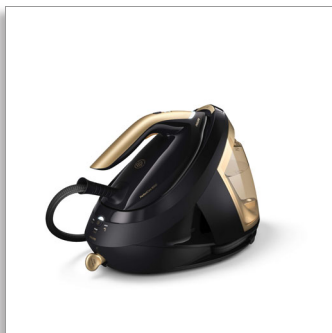

#### Geschwindigkeitsmodus

Intelligenter automatischer  
Dampfstoß  
Garantiert keine Verbrennungen\*  
Ultraleichtes Bügeleisen

PSG8140/80

Das Bügeleisen, das den Dampf an Ihre Geschwindigkeit anpasst

Müheloses Bügeln. Schnelle Ergebnisse.

#### Besonders praktisch in der Anwendung

- SteamGlide Elite-Bügelsohle für optimale Gleitfähigkeit
- Abnehmbarer 1,8-Liter-Wasserbehälter für müheloses Befüllen
- Automatische Abschaltung bei längerem Stillstand
- Transportverriegelung für sicheres und einfaches Transportieren