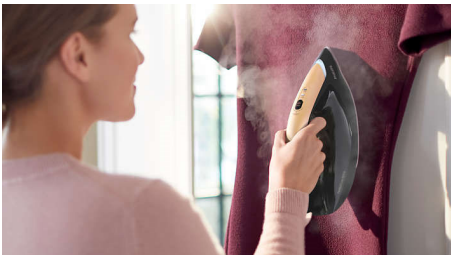

Automatischer Vertikaldampf

Dank der neuen Bewegungssensor-Technologie, die Ihre Bewegungen in jede Richtung erkennt, wird müheloses, automatisches Bügeln von hängender Kleidung, Vorhängen und Bettwäsche geboten.