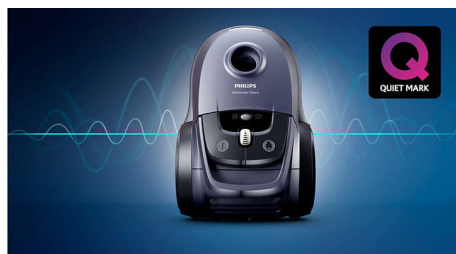

Leises Staubsaugen

Speziell entwickelt für geräuscharme Verwendung, sodass Sie jederzeit staubsaugen können, ohne andere Personen in Ihrem Haus zu stören. Zertifiziert von Quiet Mark.