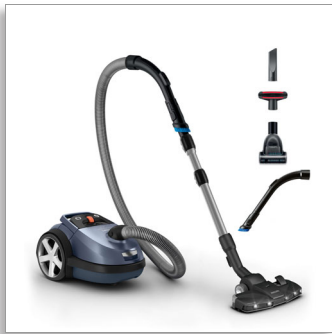

Philips Performer Silent
Staubsauger mit Beutel

99,9 % Staubaufnahme

750 W
TriActive+ LED-Düse
Mini-Turbo-Saugbürste

FC8787/09

Maximale Leistung. Minimaler Geräuschpegel.*

Entfernt > 99,99 %** des Feinstaubs und der Allergene

Ein sauberer Boden für ein gesundes Zuhause. Der Philips Performer Silent Staubsauger mit Beutel verfügt über eine fortschrittliche Bodenbeleuchtungstechnologie sowie eine TriActive+ LED-Düse, die selbst die Ecken mit feinsten Staub zum Vorschein bringt.

Überragende Leistung

- Die TriActive+ LED-Düse zeigt verborgenen Staub für eine gründliche Reinigung

Mühevolle Reinigung

- Die einfachen, robusten Beutel passen perfekt in die große 4-Liter-Staubkammer
- Weiche Bürste in Griff integriert, immer einsatzbereit
- Große Reichweite von 12 Metern ohne Steckdosenwechsel

Superior performance

- 99,9 % Staubaufnahme** für tiefenreine Reinigungsergebnisse

PHILIPS

Staubsauger mit Beutel
99,9 % Staubaufnahme 750 W, TriActive+ LED-Düse, Mini-Turbo-Saugbürste

FC8787/09

Besonderheiten