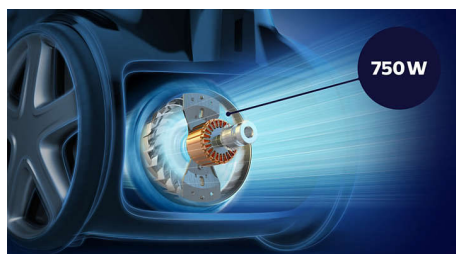

Philips Performer Silent
Staubsauger mit Beutel

99,9 % Staubaufnahme

750 W
TriActive+ LED-Düse
Mini-Turbo-Saugbürste

FC8787/09

Maximale Leistung. Minimaler Geräuschpegel.*

Entfernt > 99,99 %** des Feinstaubs und der Allergene

Überragende Leistung

- Die TriActive+ LED-Düse zeigt verborgenen Staub für eine gründliche Reinigung

Mühevolle Reinigung

- Die einfachen, robusten Beutel passen perfekt in die große 4-Liter-Staubkammer
- Weiche Bürste in Griff integriert, immer einsatzbereit
- Große Reichweite von 12 Metern ohne Steckdosenwechsel

Superior performance

- 99,9 % Staubaufnahme** für tiefenreine Reinigungsergebnisse

PHILIPS

Staubsauger mit Beutel
99,9 % Staubaufnahme 750 W, TriActive+ LED-Düse, Mini-Turbo-Saugbürste

FC8787/09

Besonderheiten

99,9 % Staubaufnahme**

Die TriActive+ LED und die hohe Saugleistung sorgen dafür, dass Sie 99,9% der Feinstaubpartikel** aufnehmen können.

Leistungsstarker 750-W-Motor

Der hocheffiziente 750-W-Motor verspricht eine leistungsstarke, hervorragende Reinigung bei jeder Verwendung.