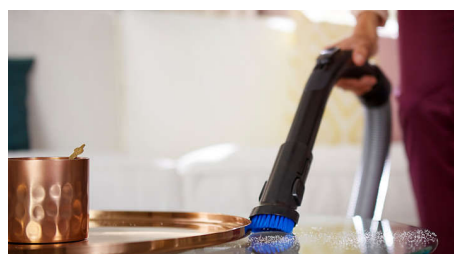

Integrierte Bürste

Im Griff ist ein Bürstenaufsatz integriert, sodass Sie ihn immer zur Hand haben und auf Möbeln, ebenen Flächen und Polstern verwenden können.