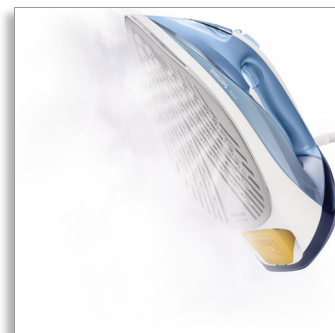

Philips Azur
Паровой утюг

Постоянная подача пара 45 г/
мин

Паровой удар 180 г
Подошва SteamGlide

GC4532/27

Гарантированно оптимальная подача пара

С улучшенной системой очистки от накипи Quick Calc Release

Благодаря инновационной конструкции частицы накипи легко расщепляются и автоматически собираются в специальном съемном контейнере. Это позволяет менее чем за 15 секунд очистить прибор от накипи для превосходных результатов использования прибора.

Более быстрое глажение и безупречный результат

- Паровой удар до 180 г для разглаживания жестких складок
- 2400 Вт для быстрого нагрева и безупречного результата
- Подача пара до 45 г/мин для быстрого разглаживания складок

Комфортное глажение

- Система быстрой очистки от накипи

Легко скользит по любым типам тканей

- Подошва SteamGlide — улучшенная подошва от Philips

PHILIPS

Паровой утюг

Постоянная подача пара 45 г/мин Паровой удар 180 г, Подошва SteamGlide

Характеристики

Легко использовать

- Превосходное скольжение подошвы: 3 звезда
- Название подошвы: Подошва SteamGlide
- Система "капля-стоп": Да
- Для всех тканей, допускающих глажение: Да
- Возможность использования водопроводной воды: Да
- Длина шнура питания: 2 м
- Встроенная розетка: Да
- Элементы управления режимами подачи пара на ручке: Да
- Устойчивость подошвы к царапинам: 4 звезда