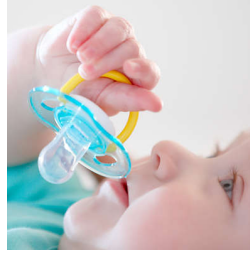

SCF170/21

Conçu pour le besoin de réconfort quotidien de votre bébé

Sucette transparente

La sucette classique Philips Avent vous aide à répondre au besoin de réconfort de votre bébé 24 heures sur 24. Disponible en différentes couleurs, notre tétérille orthodontique respecte le développement bucco-dentaire naturel de votre bébé.

Sécurité et hygiène

- Anneau de sécurité pour un retrait facile
- Le capuchon à clipser permet de garder la sucette de votre bébé propre.

Points forts

Acceptation de la tétine

Les bébés savent ce qu'ils aiment ! Nous avons demandé aux mamans comment leurs bébés réagissent aux tétines Philips Avent, et 9 bébés sur 10 acceptent nos sucettes.*

Téterelle orthodontique

La forme symétrique de notre téterelle en silicone souple respecte le développement du palais, des dents et des gencives de votre bébé.

Fabriqué au Royaume-Uni

Vous pouvez être sûr que le bien-être de votre bébé est entre de bonnes mains. Notre sucette a été fabriquée au Royaume-Uni dans notre site primé.*

Anneau de sécurité

Notre anneau de sécurité vous permet de retirer facilement la sucette à tout moment. Même les petites mains sont capables de l'attraper !

Capuchon à clipser pour plus d'hygiène

Lorsque vous n'utilisez pas la sucette, clipsez simplement le capuchon pour garder la téterelle propre.