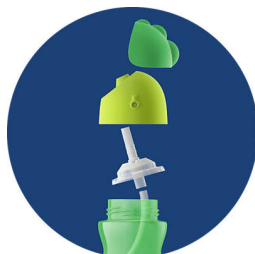

Prosty montaż i czyszczenie