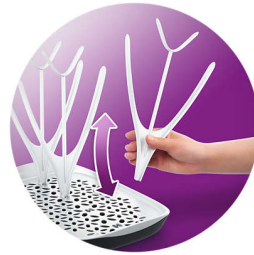

- Gemakkelijk te vullen dankzij het soepele ontwerp

Afneembare lekbak om eenvoudig water op te vangen

- Afneembare lekbak om eenvoudig water op te vangen

Kenmerken

Open ontwerp

Open ontwerp zodat een vrije luchtstroom mogelijk is en water gemakkelijk kan verdampen voor optimale droogresultaten.

Afneembare lekbak

Afneembare lekbak voor eenvoudige opvang van water en schoon opdrogen

Voor flessen van alle formaten

Biedt plaats aan alle babyvoedingsproducten van een hele dag: 8 flessen, borstkolf en fopspenen. Geschikt voor flessen van alle formaten (tot 330 ml)

Gemakkelijk vullen

Helpt je de voedingsproducten van je baby op een overzichtelijke manier te drogen. Eenvoudig in te delen dankzij het ontwerp dat aan de wensen van je baby kan worden aangepast.

Specificaties

Eenvoudige montage

Gemakkelijk vullen

Funcities

Afneembare lekbak: Eenvoudig opvangen van overtollig water

Flexibel ontwerp: Aanpasbaar aan de behoeften van de baby

Hoge capaciteit: Flesjes, borstkolf, fopspenen